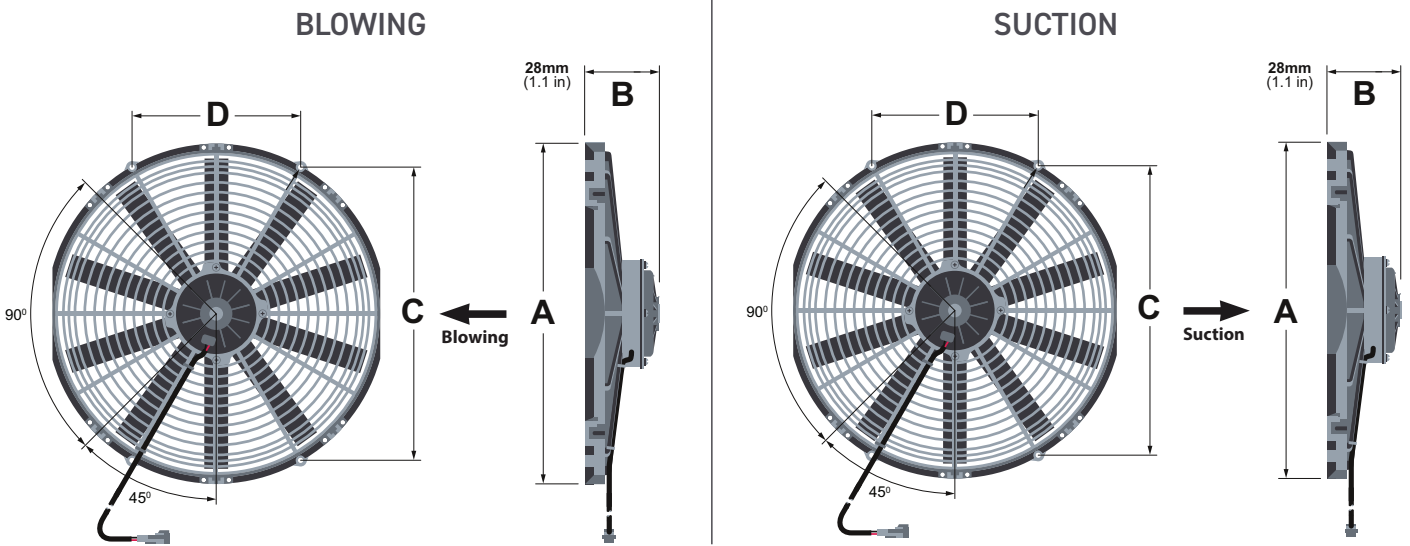

AX12B004-280/350/385 AX24B004-280/350/385

BRUSHED DC AXIAL FAN SERIES

STRAIGHT BLADE DESIGN

12V, 24V

765~1754 CFM (1300~2980 m³/h)

Dual Ball Bearings

Housing: PA66 + 30% GF, UL94-V0

Impeller: PA66 + 30% GF, UL94-V0

Model Number	Part Number	DIMENSIONS mm (in)			
		A	B	C	D
AX12B004-B280-1SP-02	01.12.52B	309.5 (12.19)	68 (2.68)	267.6 (10.54)	154.5 (6.08)
AX12B004-B350-1SP-02	01.12.82B	384 (15.12)	88 (3.46)	332.5 (13.09)	191.5 (7.54)
AX12B004-B385-1SP-02	01.12.92B	414 (16.30)	90 (3.54)	358 (11.77)	206.5 (8.13)
AX12B004-S280-1SP-02	01.12.44B	309.5 (12.19)	68 (2.68)	267.6 (10.54)	154.5 (6.08)
AX12B004-S350-1SP-02	01.12.81B	384 (15.12)	88 (3.46)	332.5 (13.09)	191.5 (7.54)
AX12B004-S385-1SP-02	01.12.91B	414 (16.30)	90 (3.54)	358 (14.09)	206.5 (8.13)
AX24B004-B280-1SP-02	01.24.52B	309.5 (12.19)	68 (2.68)	267.6 (10.54)	154.5 (6.08)
AX24B004-B350-1SP-02	01.24.82B	384 (15.12)	88 (3.46)	332.5 (13.09)	191.5 (7.54)
AX24B004-B385-1SP-02	01.24.92B	414 (16.30)	90 (3.54)	358 (14.09)	206.5 (8.13)
AX24B004-S280-1SP-02	01.24.44B	309.5 (12.19)	68 (2.68)	267.6 (10.54)	154.5 (6.08)
AX24B004-S350-1SP-02	01.24.81B	384 (15.12)	88 (3.46)	332.5 (13.09)	191.5 (7.54)
AX24B004-S385-1SP-02	01.24.91B	414 (16.30)	90 (3.54)	358 (14.09)	206.5 (8.13)